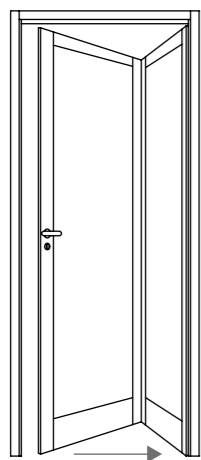

Cornice interna (o profilo)

Cornice interna dritta

Cornice interna tonda

Cornice interna scorniciata

La scelta della cornice interna è una delle particolarità della collezione Opera.
L'interno delle nostre porte è composto da un intreccio di legni ad alta resistenza.
Questa struttura elimina i problemi di stabilità tipici del legno massello.

Aperture

BATTENTE

DOPPIA ANTA A BATTENTE

1,5 ANTE A BATTENTE

SCORREVOLE INTERNO MURO

LIBRO 50%

LIBRO 2/3+1/3

DOPPIA ANTA A SCOMPARSA