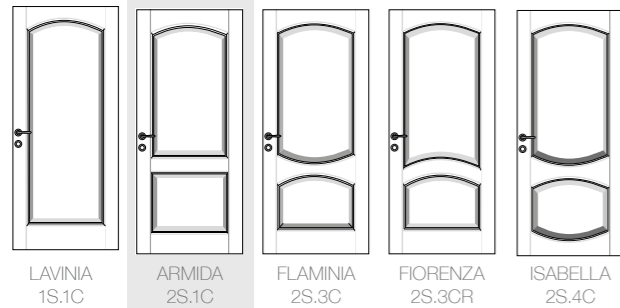

COMBINAZIONI