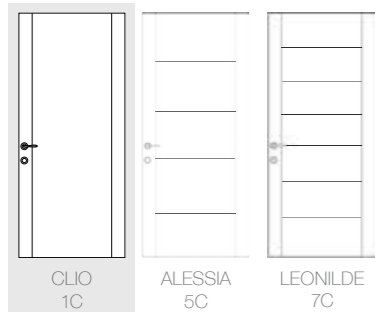

COMBINAZIONI

CORNICE INTERNA

CORNICE COMPLANARE

TANGANIKA

ROVERE

CILIEGIO

NOCE NAZ.

FRASSINO

NOCE CAN.

* Le essenze Frassino e Noce Canaletto sono disponibili solo con profilo dritto.

CORNICE INTERNA

CORNICE COMPLANARE

TANGANIKA

ROVERE

CILIEGIO

NOCE NAZ.

FRASSINO

NOCE CAN.

* Le essenze Frassino e Noce Canaletto sono disponibili solo con profilo dritto.

COMBINAZIONI