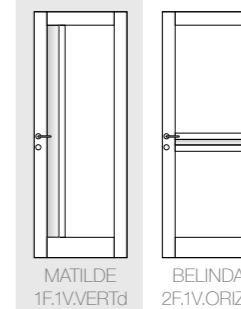

COMBINAZIONI