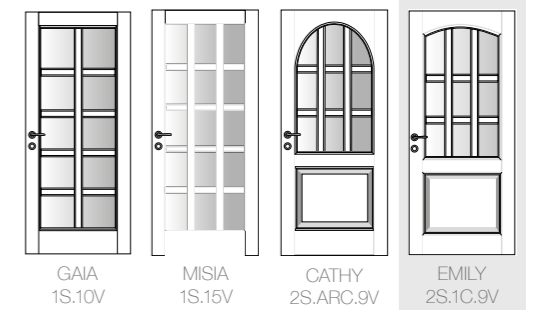

CORNICE INTERNA

TANGANIKA

ROVERE

CILIEGIO

NOCE NAZ.

CORNICE INTERNA

TANGANIKA

ROVERE

CILIEGIO

NOCE NAZ.

COMBINAZIONI