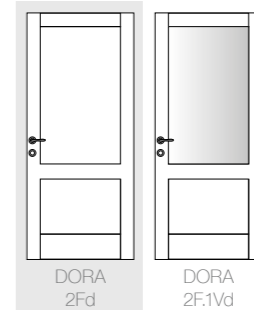

COMBINAZIONI