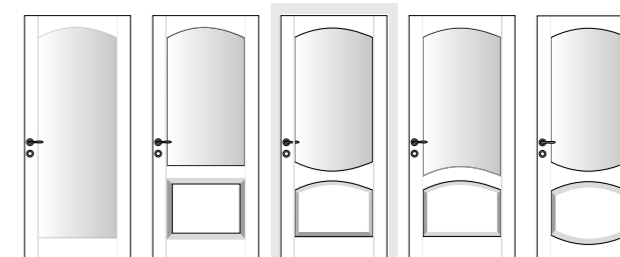

LAVINIA 1B.1C.1Vt
ARMIDA 2B.1C.1Vt
FLAMINIA 2B.3C.1Vt
FIORENZA 2B.3CR.1Vt
ISABELLA 2B.4C.1Vt