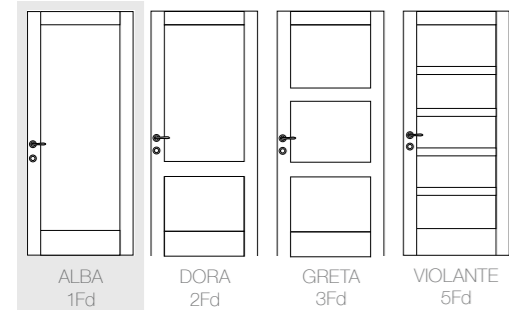

COMBINAZIONI