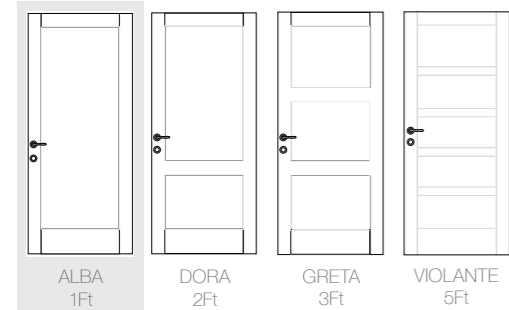

COMBINAZIONI