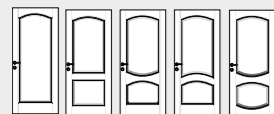

GUIDA ALLA CONSULTAZIONE

CORNICE INTERNA

Questi simboli indicano il profilo della porta ovvero la struttura della cornice interna.

Dritta Tonda Scorniciata

La cornice interna può essere dritta, tonda o scorniciata.

COMBINAZIONI

Le combinazioni rappresentano le varianti disponibili per modello.

Sono indicative poiché è possibile realizzare variazioni in funzione delle direttive del cliente.

ESSENZE

Per ogni scheda prodotto sono indicate le essenze disponibili e le colorazioni numerate con un codice identificativo.