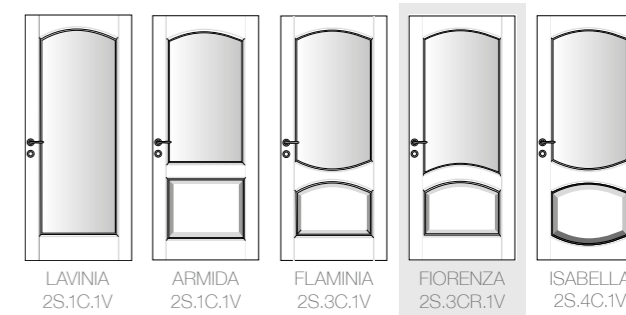

CORNICE INTERNA

TANGANIKA

ROVERE

CILIEGIO

NOCE NAZ.

CORNICE INTERNA

TANGANIKA

ROVERE

CILIEGIO

NOCE NAZ.

COMBINAZIONI