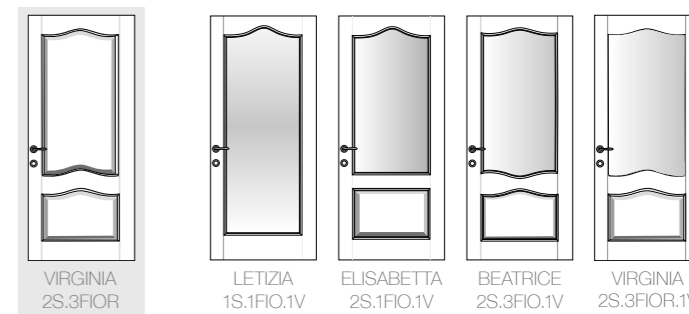

CORNICE INTERNA

TANGANIKA

ROVERE

CILIEGIO

NOCE NAZ.

CORNICE INTERNA

TANGANIKA

ROVERE

CILIEGIO

NOCE NAZ.

COMBINAZIONI