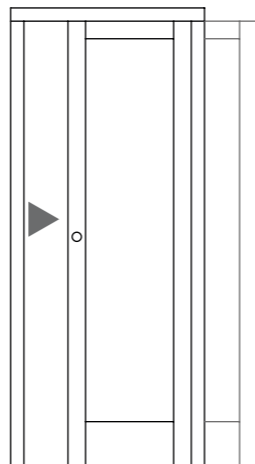

Cornice interna (o profilo)

Cornice interna dritta

Cornice interna tonda

Cornice interna scorniciata

La scelta della cornice interna è una delle particolarità della collezione Opera.
L'interno delle nostre porte è composto da un intreccio di legni ad alta resistenza.
Questa struttura elimina i problemi di stabilità tipici del legno massello.

Aperture

BATTENTE

DOPPIA ANTA A BATTENTE

1,5 ANTE A BATTENTE

SCORREVOLE INTERNO MURO

LIBRO 50%

LIBRO 2/3+1/3

DOPPIA ANTA A SCOMPARSA