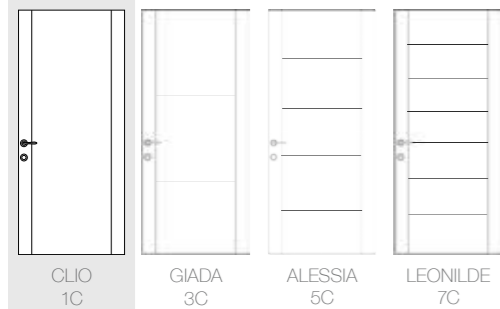

COMBINAZIONI