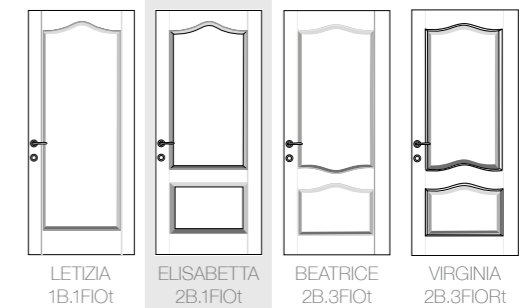

COMBINAZIONI