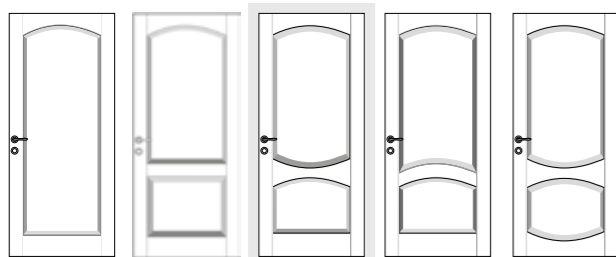

COMBINAZIONI

LAVINIA 1B.1Ct
ARMIDA 2B.1Ct
FLAMINIA 2B.3Ct
FIORENZA 2B.3CRt
ISABELLA 2B.4Ct

CORNICE INTERNA

TANGANICA

CILIEGIO

NOCE NAZ.

ROVERE

CORNICE INTERNA

TANGANICA

CILIEGIO

NOCE NAZ.

ROVERE

COMBINAZIONI