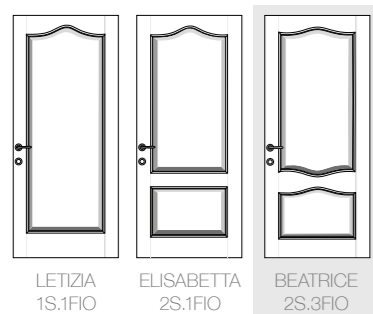

COMBINAZIONI