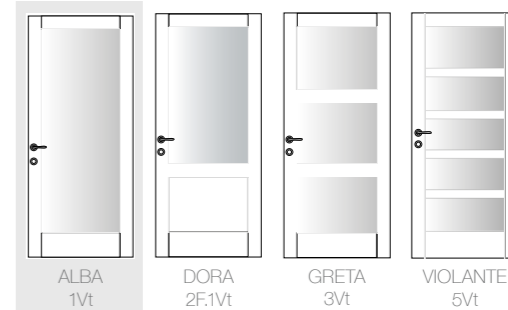

FRASSINO

NOCE CAN.

* L'essenza di Frassino è disponibile solo con profilo dritto, non tondo o scorniciato.

COMBINAZIONI

Clio

rovere naturale

Giada

rovere teak