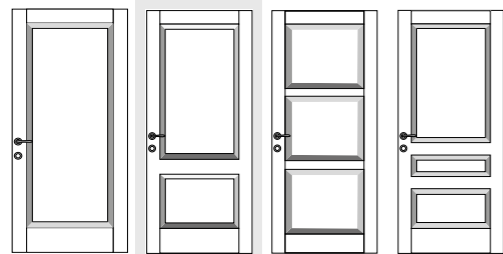

COMBINAZIONI

AURORA
1Bd

ASTRID
2Bd

ESTELLA
3Bd

GINEVRA
3BA d

PROFILI

TANGANICA

CILIEGIO

NOCE NAZ.

ROVERE

FRASSINO

NOCE CAN.

* L'essenza di Frassino è disponibile solo con profilo dritto, non tondo o scorniciato.

ti consigliamo
di ascoltare