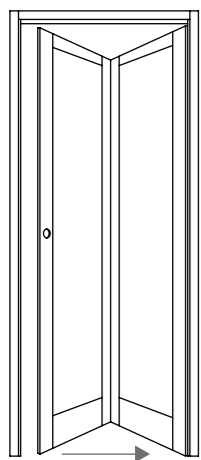

Cornice interna (o profilo)

Cornice interna dritta

Cornice interna tonda

Cornice interna scorniciata

La scelta della cornice interna è una delle particolarità della collezione Opera.
L'interno delle nostre porte è composto da un intreccio di legni ad alta resistenza.
Questa struttura elimina i problemi di stabilità tipici del legno massello.

Aperture

BATTENTE

DOPPIA ANTA A BATTENTE

1,5 ANTE A BATTENTE

SCORREVOLE INTERNO MURO

LIBRO 50%

LIBRO 2/3+1/3

DOPPIA ANTA A SCOMPARSA